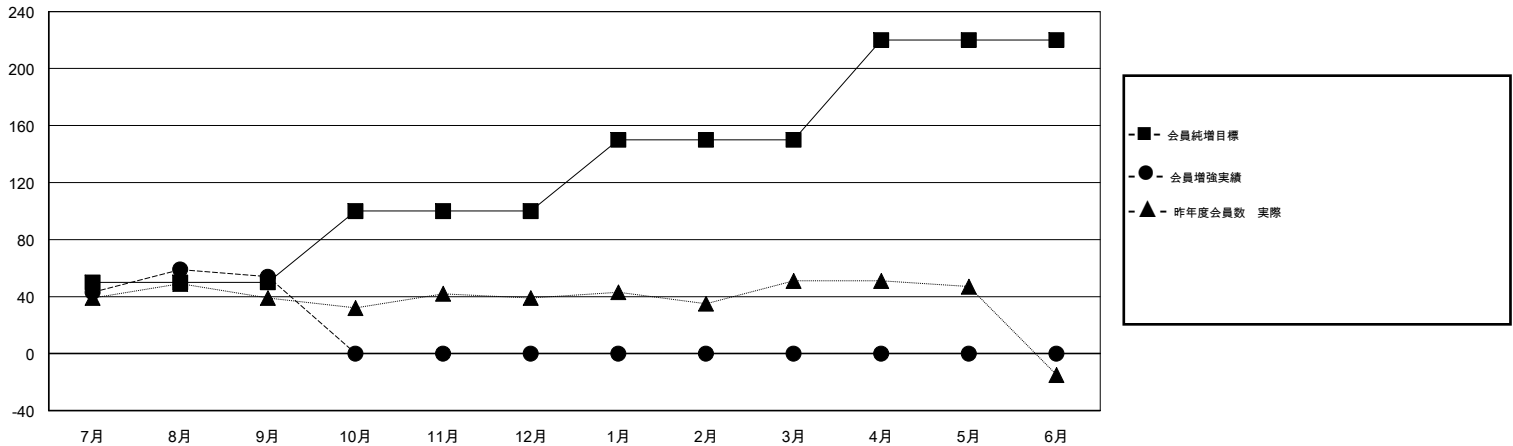

MONTHLY MEMBERSHIP PROGRESS REPORT

District 331 A

Results as of: 09/30/2018

GMT: MASAYOSHI MARUYAMA, YASUHISA NAKAMURA

地域 JAPAN

GMT会則地域

クラブ			
結果 : 2018-2019			
四半期	新クラブ目標	新クラブ	解散クラブ
7月/8月/9月	0	0	0
10月/11月/12月	0	0	0
1月/2月/3月	0	0	0
4月/5月/6月	1	0	0

名			
結果 : 2018-2019			
四半期	会員純増目標	会員増強実績	退会者(転籍を含む) 実際
7月/8月/9月	50	95	39
10月/11月/12月	50	0	0
1月/2月/3月	50	0	0
4月/5月/6月	70	0	0

新クラブ目標及び実績累計

会員目標及び実績累計

解散クラブ: 0	40 CLUBS OF 72 一名以上の新会員を登録	男女別
退会者	会員累計データを見るには、ここをクリック ク	男性 2,183 (79.30%)
物故会員 4		女性 570 (20.70%)
クラブ解散 0		女性%年度目標: 23%
その他 35		世帯主/家族会員合計 881
合計 39		国際会費半額の家族会員 486